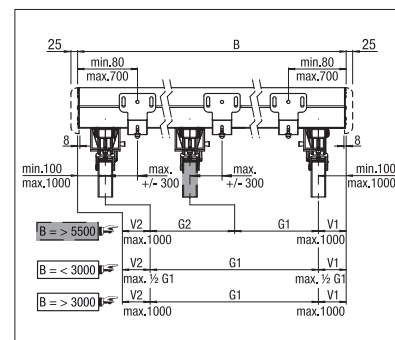

P3000

min. 200 cm
max. 700 cm*

min. 200 cm
max. 400 cm

Výška stojin
max. 300 cm

*od 601 cm se 3 vodícími lištami

Technické údaje o rozměrech v mm

Montáž na stěnu s podlahovým
pouzdrem

Montáž do stropu s květináčem

Se třemi vodícími lištami

Konstantní prnutí potahu

P3500

min. 200 cm
max. 700 cm

min. 200 cm
max. 600 cm

Výška stojin
max. 300 cm

*od 551 cm se 3 vodicími lištami

COLORS