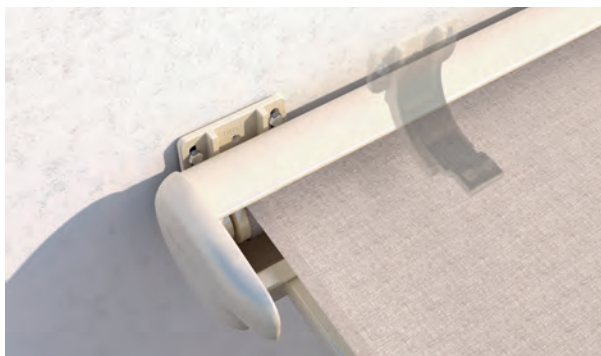

PERGOLINO

PERGOLY & PAVILÓN
JEMNÁ PERGOLOVÁ MARKÝZA

PERGOLINO P3000 | P3500

Variabilní umístění konzolí

Aretace potahu Stoblock

- Velice jemná konstrukce
- Veliká montážní flexibilita díky posunovacím konzolím a vodícím lištám
- Integrovaný okap pro boční odtok dešťové vody
- Vysoké pnutí potahu díky aretaci potahu Stoblock
- Nasazení při dešti možné s odpovídajícím sklonem a napnutým, voděodolným potahem
- Různé upevnění stojin na podlahu (květináč, podlahové pouzdro, patka)
- Možná velká plocha zastínění - do 6 m výsuvu(PS3500)
- Volitelné stmívatelné LED-osvětlení

P3000

min. 200 cm
max. 700 cm*

min. 200 cm
max. 400 cm

Výška stojin
max. 300 cm

*od 601 cm se 3 vodícími lištami

Technické údaje o rozměrech v mm

Montáž na stěnu s podlahovým
pouzdrem

Montáž do stropu s květináčem

Se třemi vodícími lištami

Konstantní prnutí potahu

P3500

min. 200 cm
max. 700 cm

min. 200 cm
max. 600 cm

Výška stojin
max. 300 cm

*od 551 cm se 3 vodicími lištami

COLORS