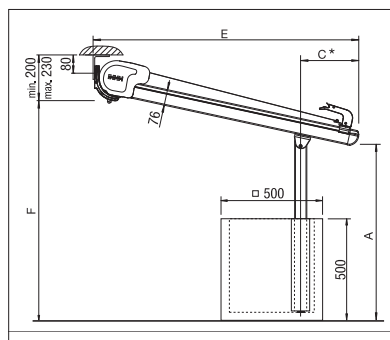

P3000

min. 200 cm
max. 700 cm*

min. 200 cm
max. 400 cm

Výška stojin
max. 300 cm

*od 601 cm se 3 vodícími lištami

Technické údaje o rozměrech v mm

Montáž na stěnu s podlahovým
pouzdrem

Montáž do stropu s květináčem