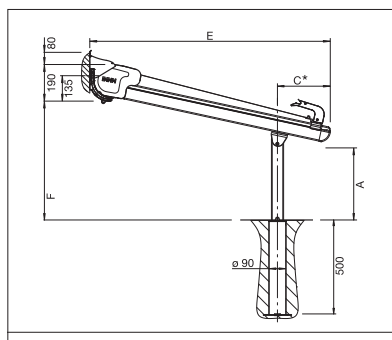

P3000

min. 200 cm
max. 700 cm*

min. 200 cm
max. 400 cm

Výška stojin
max. 300 cm

*od 601 cm se 3 vodícími lištami

Technické údaje o rozměrech v mm

Montáž na stěnu s podlahovým
pouzdrem

Montáž do stropu s květináčem